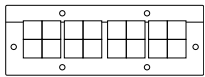

Art.nr.	47255.200	Hoogte	17 mm
EAN	4251269311925	Montage hoogte	17 mm
Aantal	1	Inbouwmaat	180 x 42 mm
Voor aantal kabels	64	Aantal schroefgaten	6
Max. kabeldiameter	17 mm	Diameter van schroefgaten	6 mm
Lengte	222 mm	Materiaal schroeven	Roestvrij staal V2A
Breedte	79 mm	Geschikt voor tules	16 x KT klein