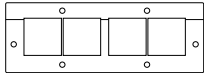

Art.nr.	47250	Hoogte	17 mm
EAN	4251269311895	Montage hoogte	17 mm
Aantal	1	Inbouwmaat	180 x 42 mm
Voor aantal kabels	4	Aantal schroefgaten	6
Max. kabeldiameter	35 mm	Diameter van schroefgaten	6 mm
Lengte	222 mm	Materiaal schroeven	Plaatstaal verzinkt
Breedte	79 mm	Geschikt voor tules	4 x KT groot