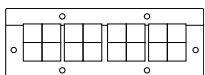

Art.nr. **47255**
EAN **4251269311918**
Aantal **1**
Voor aantal kabels **64**
Max. kabeldiameter **17 mm**
Lengte **222 mm**
Breedte **79 mm**

Hoogte **17 mm**
Montage hoogte **17 mm**
Inbouwmaat **180 x 42 mm**
Aantal schroefgaten **6**
Diameter van schroefgaten **6 mm**
Materiaal schroeven **Plaatstaal verzinkt**
Geschikt voor tules **16 x KT klein**